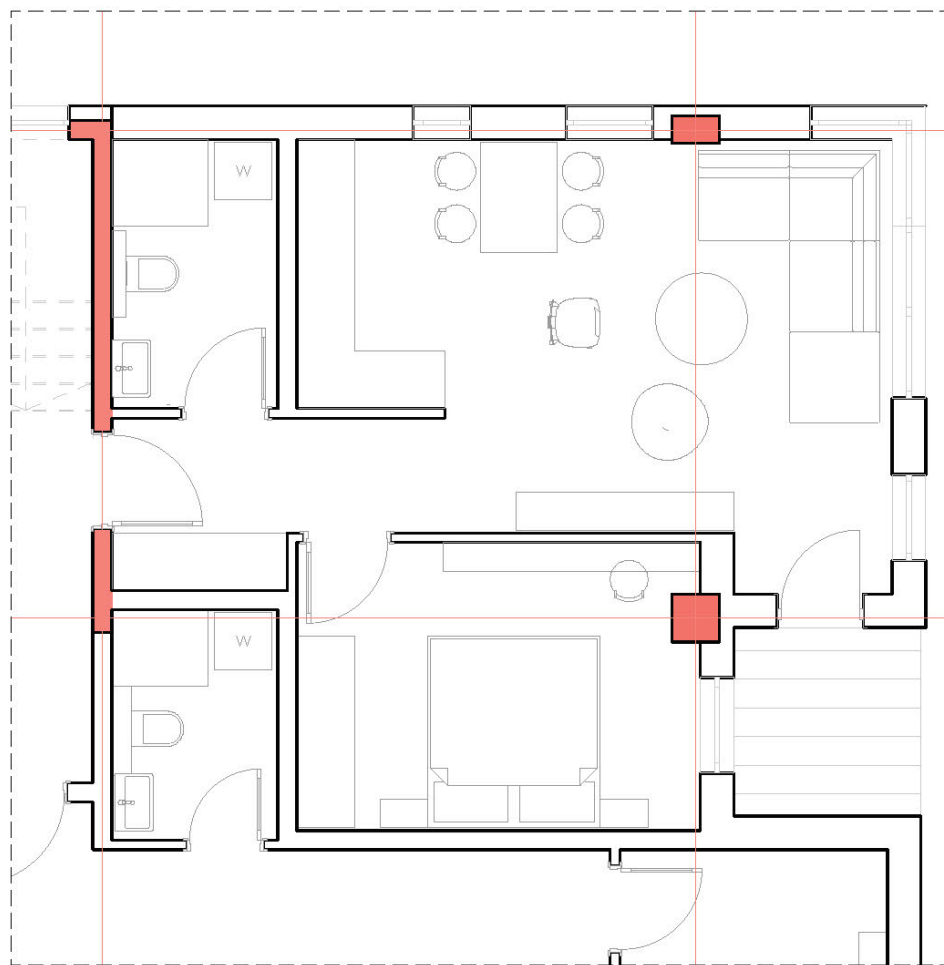

LAMELA 2 / TRECI SPRAT / STAN_10

Ulaz	3.30m ²
Kupatilo	4.87m ²
Spavaca soba	12.54m ²
Dn. boravak, kuh. i trpez.	26.60m ²
Lodja	2.88m ²

Ukupna neto površina stana 50.19m²