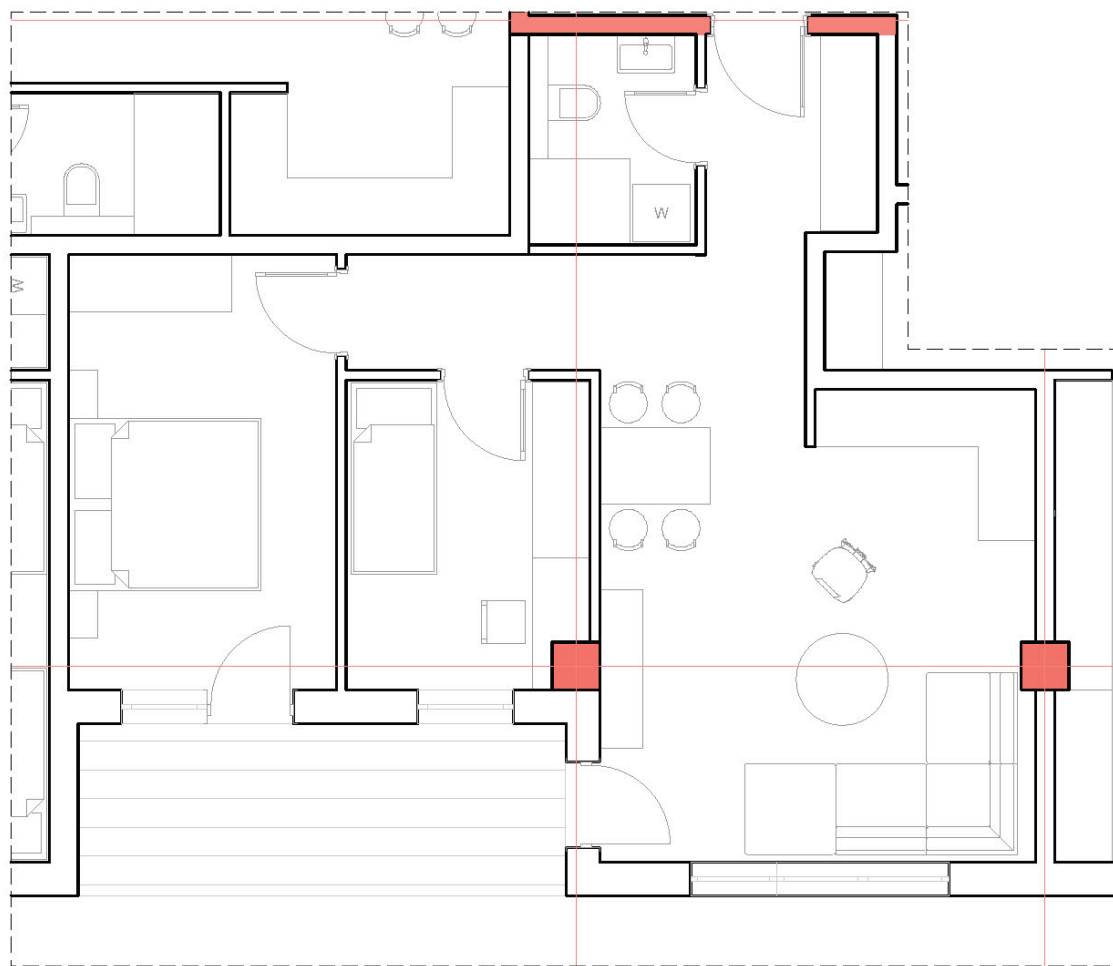

# LAMELA 2 / TRECI SPRAT / STAN\_11

Ulaz i hodnik	9.37m <sup>2</sup>
Kupatilo	3.22m <sup>2</sup>
Spavaca soba	12.74m <sup>2</sup>
Spavaca soba	7.76m <sup>2</sup>
Dn. boravak, kuh. i trpez.	22.78m <sup>2</sup>
Lodja	5.87m <sup>2</sup>

**Ukupna neto površina stana 61.74m<sup>2</sup>**